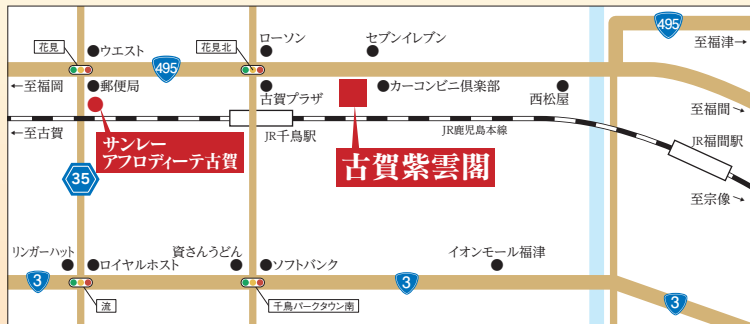

2日間 オープン記念 館内見学会 開催

5/11 水

10:00-20:00

5/12 木

10:00-15:00

ご来館の
皆様全員に

記念品プレゼント!

※なくなり次第終了とさせていただきます。

※営業開始は5月14日(土)より