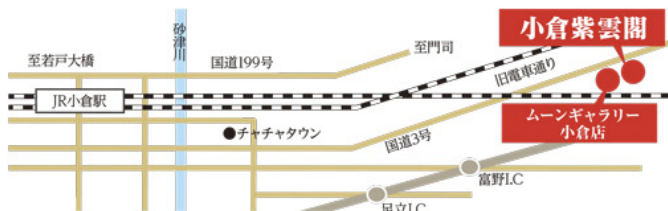

#### 北九州市都市高速ご利用の場合

- 門司方面からは富野インターで降りて下さい
- 八幡方面からは足立インターで降りて下さい