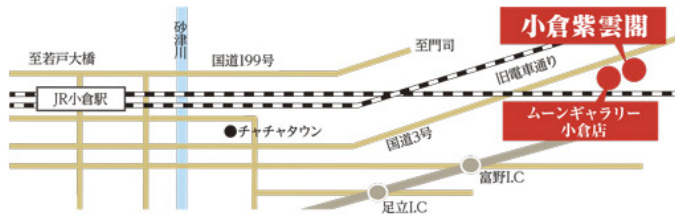

※格安品を集めました!!早いもの勝ちですよ!

手元供養  
創作仏壇展

小倉紫雲閣となり、  
ムーンギャラリーにて 同時開催!!

サンレー 小倉紫雲閣

TEL. 093-522-0505

北九州市小倉北区上富野3丁目2-8 サンレー紫雲閣 検索

北九州市都市高速ご利用の場合

- 門司方面からは富野インターで降りて下さい
- 八幡方面からは足立インターで降りて下さい

西鉄バスをご利用の場合

6 49 70 73 75 83 94  
95 96 番をご利用下さい  
(但し、特快は止まりません)